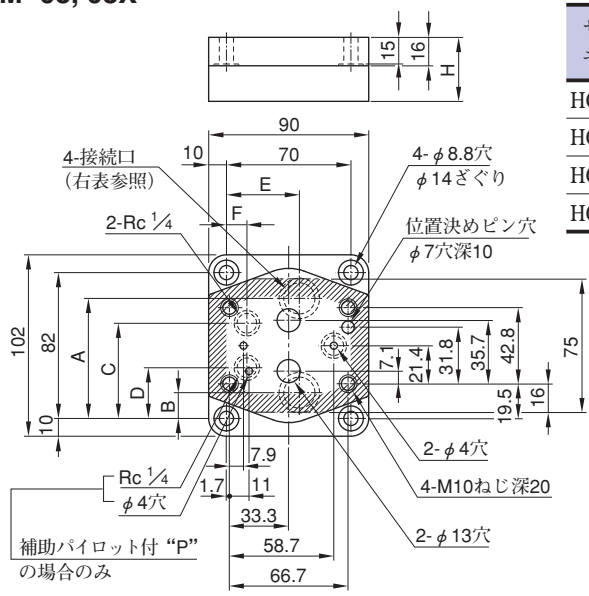

HGM-03, 03X

サブプレート

サブプレート モデル番号	接続口径 Rc	A	B	C	D	E	F	H
HGM-03-20	3/8	61	21	40.9	—	35	9.6	32
HGM-03X-20	1/2							
HGM-03-P-20	3/8	69.5	12.5	53.5	28.5	35	11.5	36
HGM-03X-P-20	1/2	67.5	14.5			41		

HGM-06, 06X

サブプレート モデル番号	接続口径 Rc	A	B	C	D	E	F	H	J	K
HGM-06-20	3/4	124	10	77	27	61.7	—	73	6.4	36
HGM-06X-20	1	136	16	82.3	22	61.7	—	75	6.4	45
HGM-06-P-20	3/4	124	10	77	27	64	39	73	3	36
HGM-06X-P-20	1	136	16	82.3	22	64	39	75	3	45

HGM-10, 10X

サブプレート モデル番号	接続口径 Rc	A	B	C	D	E	F	H	J
HGM-10-20	1 1/4	150	12	96	30	—	45	13.6	102.5
HGM-10X-20	1 1/2	177	25.5	104	22	—	50	13.6	102.5
HGM-10-P-20	1 1/4	150	12	96	30	43	45	9.6	102.5
HGM-10X-P-20	1 1/2	177	25.5	104	22	43	50	9.6	106