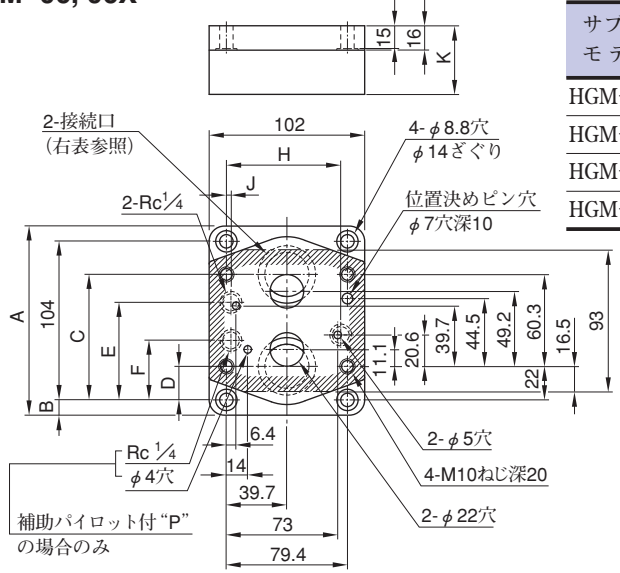

HGM-03, 03X

サブプレート

サブプレート モデル番号	接続口径 Rc	A	B	C	D	E	F	H
HGM-03-20	3/8	61	21	40.9	—	35	9.6	32
HGM-03X-20	1/2							
HGM-03-P-20	3/8	69.5	12.5	53.5	28.5	35	11.5	36
HGM-03X-P-20	1/2	67.5	14.5			41		

HGM-06, 06X

サブプレート モデル番号	接続口径 Rc	A	B	C	D	E	F	H	J	K
HGM-06-20	3/4	124	10	77	27	61.7	—	73	6.4	36
HGM-06X-20	1	136	16	82.3	22	61.7	—	75	6.4	45
HGM-06-P-20	3/4	124	10	77	27	64	39	73	3	36
HGM-06X-P-20	1	136	16	82.3	22	64	39	75	3	45

HGM-10, 10X

サブプレート モデル番号	接続口径 Rc	A	B	C	D	E	F	H	J
HGM-10-20	1 1/4	150	12	96	30	—	45	13.6	102.5
HGM-10X-20	1 1/2	177	25.5	104	22	—	50	13.6	102.5
HGM-10-P-20	1 1/4	150	12	96	30	43	45	9.6	102.5
HGM-10X-P-20	1 1/2	177	25.5	104	22	43	50	9.6	106