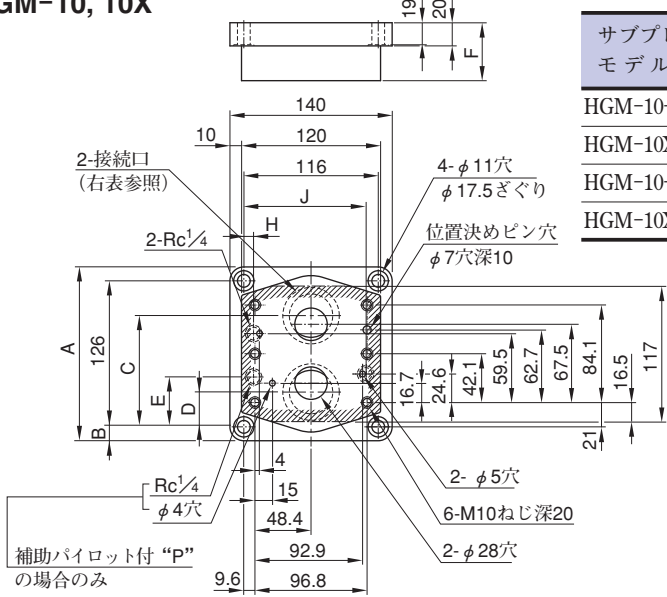

HGM-03, 03X

サブプレート

サブプレート モデル番号	接続口径 Rc	A	B	C	D	E	F	H
HGM-03-20	3/8	61	21	40.9	—	35	9.6	32
HGM-03X-20	1/2							
HGM-03-P-20	3/8	69.5	12.5	53.5	28.5	35	11.5	36
HGM-03X-P-20	1/2	67.5	14.5			41		

HGM-06, 06X

サブプレート モデル番号	接続口径 Rc	A	B	C	D	E	F	H	J	K
HGM-06-20	3/4	124	10	77	27	61.7	—	73	6.4	36
HGM-06X-20	1	136	16	82.3	22	61.7	—	75	6.4	45
HGM-06-P-20	3/4	124	10	77	27	64	39	73	3	36
HGM-06X-P-20	1	136	16	82.3	22	64	39	75	3	45

HGM-10, 10X

サブプレート モデル番号	接続口径 Rc	A	B	C	D	E	F	H	J
HGM-10-20	1 1/4	150	12	96	30	—	45	13.6	102.5
HGM-10X-20	1 1/2	177	25.5	104	22	—	50	13.6	102.5
HGM-10-P-20	1 1/4	150	12	96	30	43	45	9.6	102.5
HGM-10X-P-20	1 1/2	177	25.5	104	22	43	50	9.6	106