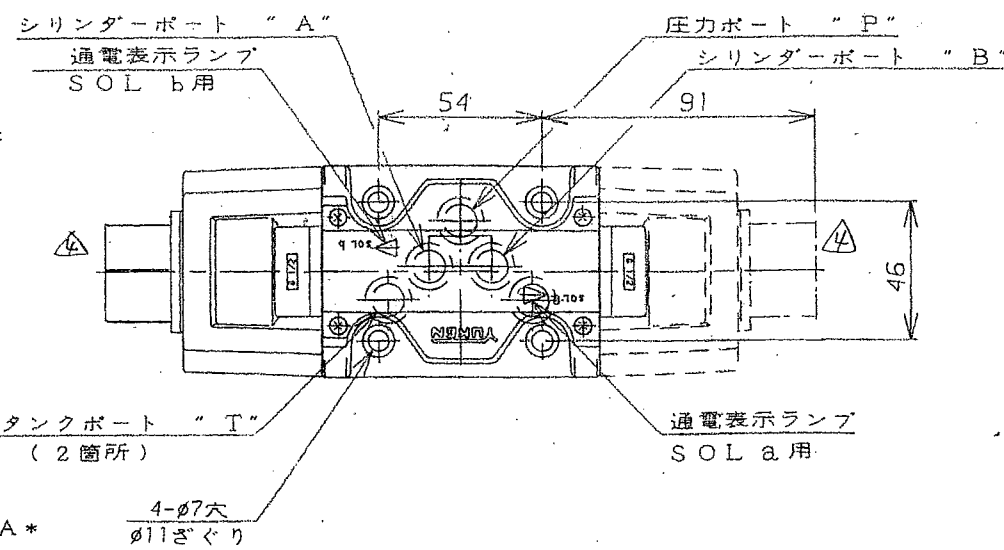

■ 外観寸法

取付面：ISO4401-AC-05-4-A

■ サブプレート

- スプリングセンタ形
- ノースプリングデテント形
- スプリングオフセット形

● モデル番号：DSG-03-***-A*

● モデル番号：DSG-03-***D*, R*, RQ*

サブプレート モデル番号	C	D	E	F	G	H	J	K	L	N
DSGM-03-40	110	9	10	32	62	40	15	48	21	3/8
DSGM-03X-40										1/2
DSGM-03Y-40	120	14	15	50	80	45	10	47	16	3/4

サブプレートをご使用の場合は上記モデル番号にてご注文ください。
 なお、サブプレートをご使用にならない場合は弁取付面を6-S程度に仕上げてください。

■ 仕様

機種	モデル番号	最大流量 l/min	最高 使用圧力 MPa (kgf/cm ²)	タンク側 許容背圧 MPa (kgf/cm ²)	最高 切換頻度 回/分	質量 Kg	
						AC	DC, R, RQ
汎用形	DSG-03-3C***-50	120	31.5 (321) <small>(スプール形式 80のみ 25(255))</small>	16 (163)	240 <small>(R/R/L/RQのみ 120)</small>	3.6	5
	DSG-03-2D***-50					2.9	3.6
	DSG-03-2B***-50						