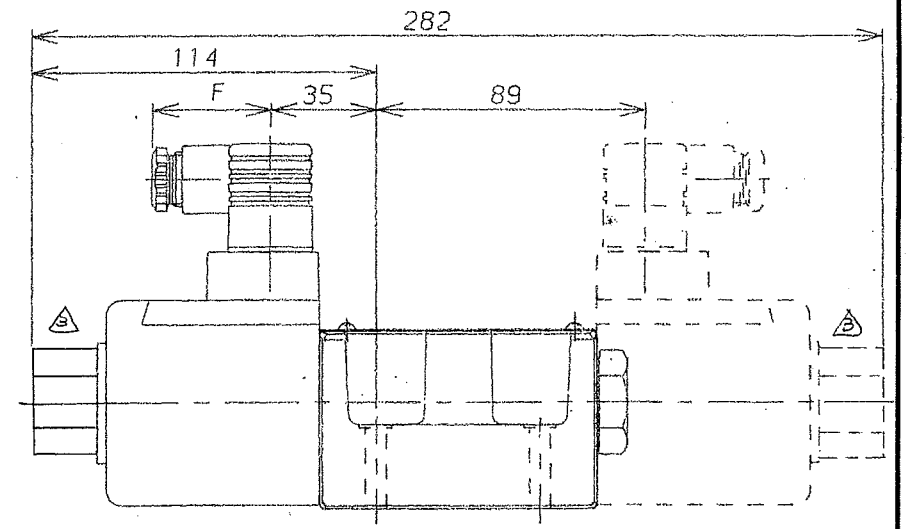

モデル番号	C	D	E	F
DSG-03-***-A*-N	109.1	61.8	27.5	39
DSG-03-***-D*-N	121.1	73.8	27.5	39
DSG-03-***-R*-N	124.9	62.6	34	53
DSG-03-***-A*-N1	109.1	61.8	27.5	41
DSG-03-***-D*-N1	121.1	73.8	27.5	41

■ ソレノイド逆組立

スプリングオフセット形ではソレノイドが SOL b 側に付くのが標準ですが、このスプールばね形式の場合のみ SOL a 側に付く逆組立も用意されております。逆組立の場合、油圧図記号は下記ようになります。なお、弁形式 2B*A、2B*B については 4/5 ページの逆組立をご参照ください。

日付 DATE	製図 DRAWN
62-9-10	飯塚
承認 APPROVED	検図 CHECKD
北川	安
三角法	THIRD ANGLE PROJECTION
FILE NO.	
17515	

YUKEN KOGYO CO., LTD.	
形式 MODEL NO.	(F-)DSG-03-***-*(-C) (-N*)-50 (-L)
名称 NAME	3/8 電磁切換弁
	3/8 SOLENOID OPERATED DIRECTIONAL VALVE
図番 DWG NO.	V A 3 1 4 7 1 5-4-5