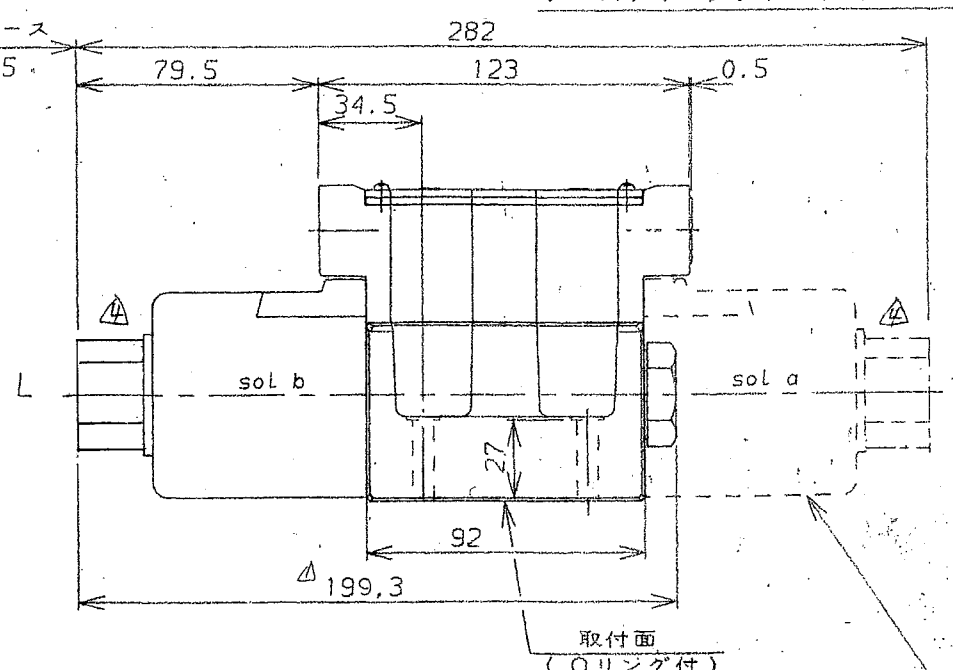

■ 外観寸法

取付面：ISO4401-AC-05-4-A

■ サブプレート

- スプリングセンタ形
- ノースプリングデテント形
- スプリングオフセット形

● モデル番号：DSG-03-***-A*

● モデル番号：DSG-03-***D*, R*, RQ*

サブプレート モデル番号	C	D	E	F	G	H	J	K	L	N
DSGM-03-40	110	9	10	32	62	40	15	48	21	3/8
DSGM-03X-40										1/2
DSGM-03Y-40	120	14	15	50	80	45	10	47	16	3/4