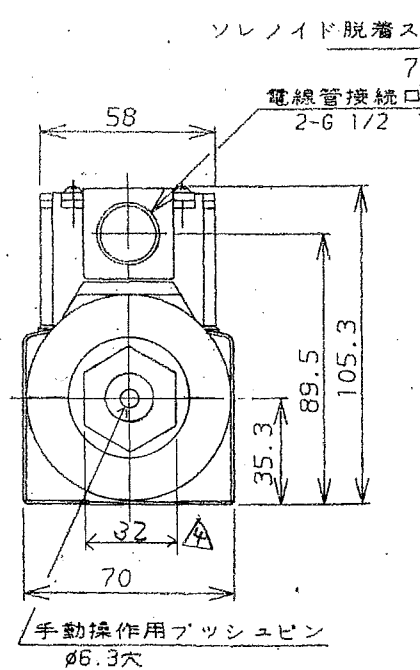

■ 外観寸法

取付面：ISO4401-AC-05-4-A

■ サブプレート

- スプリングセンタ形
- ノースプリングデテント形
- スプリングオフセット形

● モデル番号：DSG-03-***-A*

● モデル番号：DSG-03-***D*, R*, RQ*

サブプレート モデル番号	C	D	E	F	G	H	J	K	L	N
DSGM-03-40	110	9	10	32	62	40	15	48	21	3/8
DSGM-03X-40										1/2
DSGM-03Y-40	120	14	15	50	80	45	10	47	16	3/4

サブプレートをご使用の場合は上記モデル番号にてご注文ください。
 なお、サブプレートをご使用にならない場合は弁取付面を6-S程度に仕上げてください。

■ 仕様

機種	モデル番号	最大流量 l/min	最高 使用圧力 MPa (kgf/cm ²)	タンク側 許容背圧 MPa (kgf/cm ²)	最高 切換頻度 回/分	質量 Kg	
						AC	DC, R, RQ
汎用形	DSG-03-3C***-50	120	31.5 (321) <small>(スプール形式 80のみ 25(255))</small>	16 (163)	240 <small>(R/R/L/RQのみ 120)</small>	3.6	5
	DSG-03-2D***-50					2.9	3.6
	DSG-03-2B***-50						

■ モデル番号の構成

F-	DSG	-03	-2	B	2	A	-D24	-C	-N	-50	-L
通用流体記号	シリーズ番号	大きさの呼び	位置の数	スプールばね形式	スプールの形式	中立位置と片側位置を使用する弁の場合のみ記入	コイル記号	手動操作形式	電気結線形式	デザイン記号	ソレノイド逆組立
F: りん酸エステル系作動油使用の場合のみ記入	DSG: 電磁切換弁 (サブプレート) 取付形	03	3	C: スプリングセンタ	2, 3 4, 40 5, 60 7, 8 9, 10 11, 12	—	交流 A100 A120 A200 A240 直流 D12 D24 D48 D100 D110 D200 D220	無記号: プッシュピン付	無記号: 標準形	50	L: ソレノイド逆組立の場合のみ記入
				D: ノースプリングデテント	2, 3 7, 8	A: 中立位置と SOL a 励磁位置を使用	交流 (交直変換形) R100 R110 R200 R220				
				B: スプリングオフセット	2, 3 8	A: 中立位置と SOL a 励磁位置を使用	交流 (交直変換クイックターン形) RQ100 RQ110 RQ200 RQ220				
			2			B: 中立位置と SOL b 励磁位置を使用		C: 押釦ロック付 (オプション)	N: DIN コネクタ (オプション)		

ロックナット*
締付トルク: 最大 10.5 N·m (1.07 kgf·m)

- 注) 1. 中立位置と SOL a 励磁位置あるいは SOL b 励磁位置を使用する弁の場合には、スプールの形式は、2、3、(7)、8以外のもも用意しております。(4/5ページ「中立位置と片側位置を使用する弁」をご参照ください。)
2. 製品改良のためデザイン番号は予告なしに変更することがあります。ただし、デザイン番号の下1桁が変る場合には据付寸法および性能諸元には変更ありません。