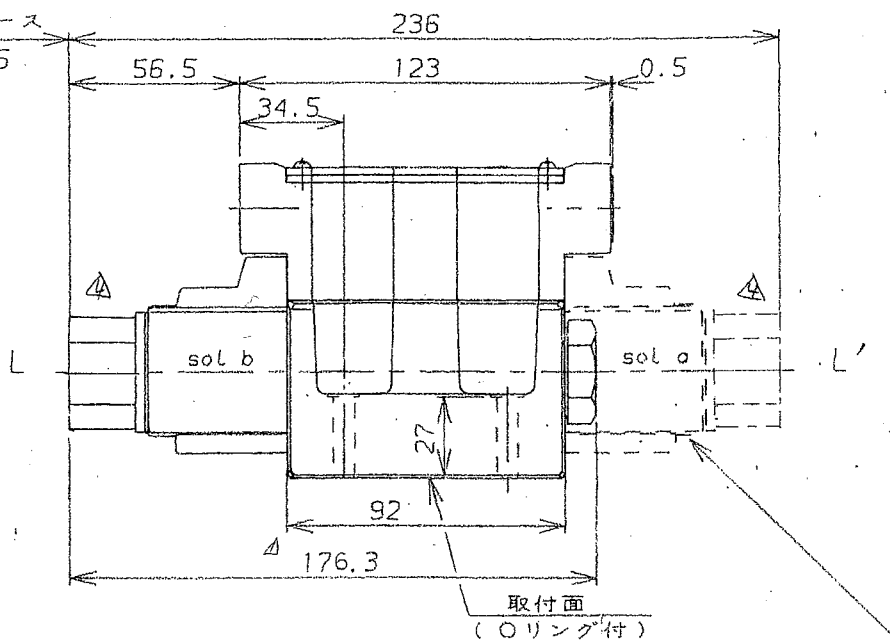

■ 外観寸法

取付面：ISO4401-AC-05-4-A

■ サブプレート

- スプリングセンタ形
- ノースプリングデテント形
- スプリングオフセット形

● モデル番号：DSG-03-***-A*

● モデル番号：DSG-03-***D*, R*, RQ*

サブプレート モデル番号	C	D	E	F	G	H	J	K	L	N
DSGM-03-40	110	9	10	32	62	40	15	48	21	3/8
DSGM-03X-40										1/2
DSGM-03Y-40	120	14	15	50	80	45	10	47	16	3/4

サブプレートをご使用の場合は上記モデル番号にてご注文ください。
 なお、サブプレートをご使用にならない場合は弁取付面を6-S程度に仕上げてください。

■ 仕様

機種	モデル番号	最大流量 l/min	最高 使用圧力 MPa (kgf/cm ²)	タンク側 許容背圧 MPa (kgf/cm ²)	最高 切換頻度 回/分	質量 Kg	
						AC	DC, R, RQ
汎用形	DSG-03-3C***-50	120	31.5 (321) <small>(スプール形式 80のみ 25(255))</small>	16 (163)	240 <small>(R/R/L/RQのみ 120)</small>	3.6	5
	DSG-03-2D***-50					2.9	3.6
	DSG-03-2B***-50						