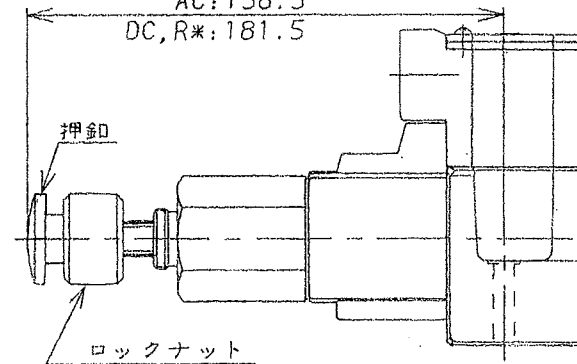

● 押釦ロック付

モデル番号: DSG-03-***-*-C

AC: 158.5
DC, R*: 181.5

押釦を押し込んだ状態でロックナットを時計方向に回せばロックされます。

注) 通電前に必ずロックナットを完全に緩めておいてください。