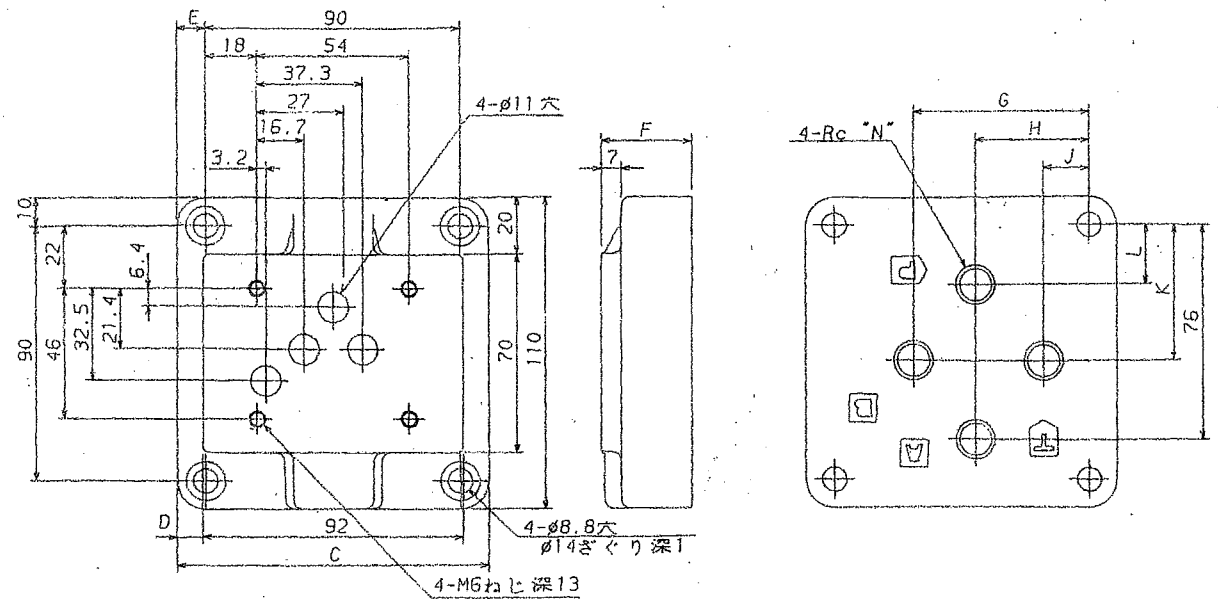

■ 外観寸法

取付面：ISO4401-AC-05-4-A

■ サブプレート

- スプリングセンタ形
- ノースプリングデテント形
- スプリングオフセット形

● モデル番号：DSG-03-***-A*

● モデル番号：DSG-03-***D*, R*, RQ*

サブプレート モデル番号	C	D	E	F	G	H	J	K	L	N
DSGM-03-40	110	9	10	32	62	40	15	48	21	3/8
DSGM-03X-40										1/2
DSGM-03Y-40	120	14	15	50	80	45	10	47	16	3/4

サブプレートをご使用の場合は上記モデル番号にてご注文ください。
 なお、サブプレートをご使用にならない場合は弁取付面を6-S程度に仕上げてください。

■ 仕様

機種	モデル番号	最大流量 l/min	最高 使用圧力 MPa (kgf/cm ²)	タンク側 許容背圧 MPa (kgf/cm ²)	最高 切換頻度 回/分	質量 Kg	
						AC	DC, R, RQ
汎用形	DSG-03-3C***-50	120	31.5 (321) <small>(スプール形式 80のみ 25(255))</small>	16 (163)	240 <small>(R/R/L/RQのみ 120)</small>	3.6	5
	DSG-03-2D***-50					2.9	3.6
	DSG-03-2B***-50						