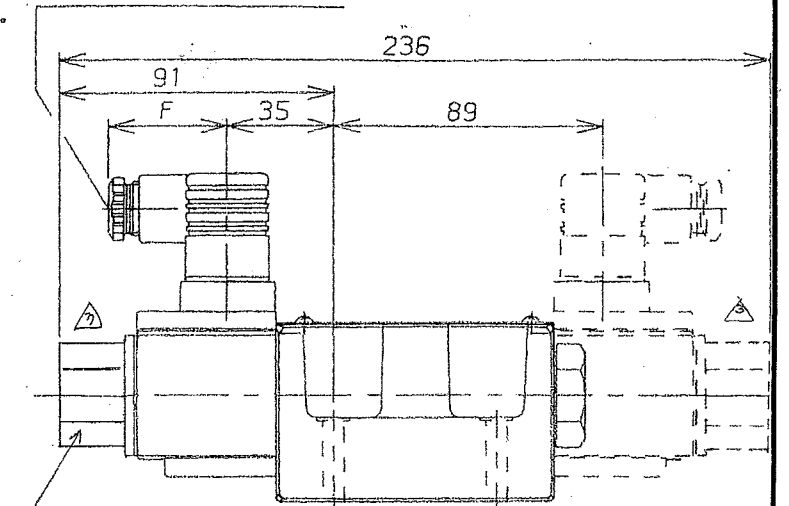

■ オプション

● DINコネクタ形

モデル番号: DSG-03-***-*-N*

注) DINコネクタランプ付(N1)の場合、コイルはA*, D*となります。

位置はロックナット*を緩めることにより変更することができます。変更後は必ずロックナットを締めてください。

ケーブル取出し口

通用ケーブル: 外径: φ8~10

結線断面積: 1.5mm²以下

ロックナット*
締付トルク: 最大 10.5 N·m (1.07 kgf·m)

- 注) 1. 中立位置と SOL a 励磁位置あるいは SOL b 励磁位置を使用する弁の場合には、スプールの形式は、2、3、(7)、8以外のもも用意しております。(4/5ページ「中立位置と片側位置を使用する弁」をご参照ください。)
2. 製品改良のためデザイン番号は予告なしに変更することがあります。ただし、デザイン番号の下1桁が変る場合には据付寸法および性能諸元には変更ありません。