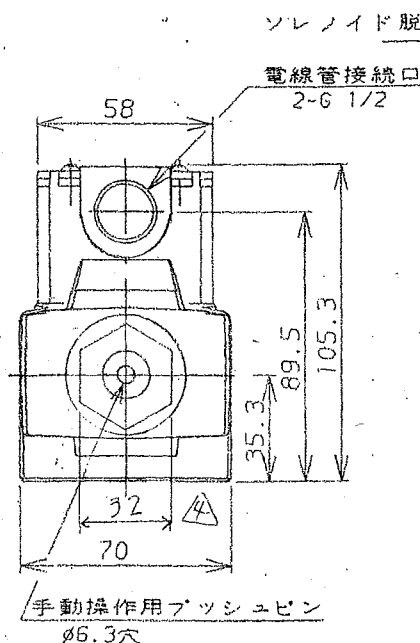

■ 外観寸法

取付面：ISO4401-AC-05-4-A

■ サブプレート

- スプリングセンタ形
- ノースプリングデテント形
- スプリングオフセット形

● モデル番号：DSG-03-***-A*

● モデル番号：DSG-03-***D*, R*, RQ*

サブプレート モデル番号	C	D	E	F	G	H	J	K	L	N
DSGM-03-40	110	9	10	32	62	40	15	48	21	3/8
DSGM-03X-40										1/2
DSGM-03Y-40	120	14	15	50	80	45	10	47	16	3/4

サブプレートをご使用の場合は上記モデル番号にてご注文ください。
 なお、サブプレートをご使用にならない場合は弁取付面を6-S程度に仕上げてください。

■ 仕様

機種	モデル番号	最大流量 l/min	最高 使用圧力 MPa (kgf/cm ²)	タンク側 許容背圧 MPa (kgf/cm ²)	最高 切換頻度 回/分	質量 Kg	
						AC	DC, R, RQ
汎用形	DSG-03-3C***-50	120	31.5 (321) <small>(スプール形式 80のみ 25(255))</small>	16 (163)	240 <small>(R/R/L/RQのみ 120)</small>	3.6	5
	DSG-03-2D***-50					2.9	3.6
	DSG-03-2B***-50						

注) 最大流量は、スプール形式、流し方等により変化します。
 3/5ページの標準モデル表をご参照ください。

V04-052 6/3 H.K.	V98-181 10/22 T/T	V97-158 10/27 K/K	V93-105 16/7 T/Y	A×2 1062-355 1/9 創縁	日付 DATE 62-9-10	製図 DRAWN 飯塚	YUKEN KOGYO CO., LTD.
A×1	A×8	A×1	A×1	承認 APPROVED 北川	検図 CHECKD 麦沼	形式 MODEL NO. (F-)DSG-03-***-*(-C)(-N*)-50(-L)	
				SYN REVISIONS DATE SIGN	FILE NO. 17515	THIRD ANGLE PROJECTION	名称 NAME 3/8 電磁切換弁 3/8 SOLENOID OPERATED DIRECTIONAL VALVE
							図番 DWG NO. VA 3114715-4-5

ロックナット*
締付トルク: 最大 10.5 N·m (1.07 kgf·m)

- 注) 1. 中立位置と SOL a 励磁位置あるいは SOL b 励磁位置を使用する弁の場合には、スプールの形式は、2、3、(7)、8以外のもも用意しております。(4/5ページ「中立位置と片側位置を使用する弁」をご参照ください。)
2. 製品改良のためデザイン番号は予告なしに変更することがあります。ただし、デザイン番号の下1桁が変る場合には据付寸法および性能諸元には変更ありません。