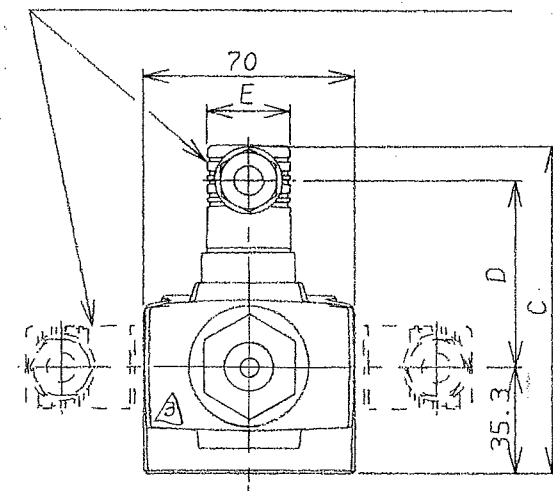

■ モデル番号の構成

F-	DSG	-03	-2	B	2	A	-D24	-C	-N	-50	-L
通用流体記号	シリーズ番号	大きさの呼び	位置の数	スプールばね形式	スプールの形式	中立位置と片側位置を使用する弁の場合のみ記入	コイル記号	手動操作形式	電気結線形式	デザイン記号	ソレノイド逆組立
F: りん酸エステル系作動油使用の場合のみ記入	DSG: 電磁切換弁 (サブプレート) 取付形	03	3	C: スプリングセンタ	2, 3 4, 40 5, 60 7, 8 9, 10 11, 12	—	交流 A100 A120 A200 A240 直流 D12 D24 D48 D100 D110 D200 D220	無記号: プッシュピン付	無記号: 標準形	50	L: ソレノイド逆組立の場合のみ記入
				D: ノースプリングデテント	2, 3 7, 8	A: 中立位置と SOL a 励磁位置を使用	交流 (交直変換形) R100 R110 R200 R220				
				B: スプリングオフセット	2, 3 8	A: 中立位置と SOL a 励磁位置を使用	交流 (交直変換クイックターン形) RQ100 RQ110 RQ200 RQ220				
			2			B: 中立位置と SOL b 励磁位置を使用		C: 押釦ロック付 (オプション)	N: DIN コネクタ (オプション)		

■ オプション

● DINコネクタ形

モデル番号: DSG-03-***-*-N*

注) DINコネクタランプ付(N1)の場合、コイルはA*, D*となります。

位置はロックナット*を緩めることにより変更することができます。変更後は必ずロックナットを締めてください。

ケーブル取出し口

通用ケーブル: 外径: φ8~10

結線断面積: 1.5mm²以下

ロックナット*
締付トルク: 最大 10.5 N·m (1.07 kgf·m)

- 注) 1. 中立位置と SOL a 励磁位置あるいは SOL b 励磁位置を使用する弁の場合には、スプールの形式は、2、3、(7)、8以外のもも用意しております。(4/5ページ「中立位置と片側位置を使用する弁」をご参照ください。)
2. 製品改良のためデザイン番号は予告なしに変更することがあります。ただし、デザイン番号の下1桁が変る場合には据付寸法および性能諸元には変更ありません。