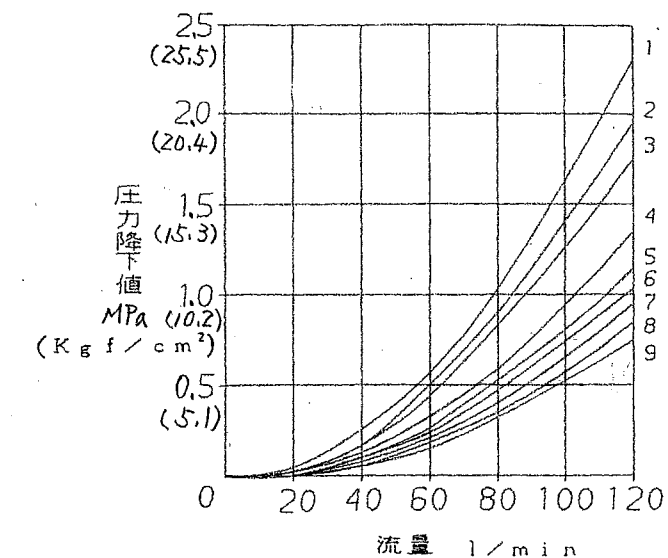

位置の数	スプール ばね形式	スプール形式 J I S 油圧記号	最大流量 L/min												圧力降下曲線番号 (圧力降下特性参照)				
			P → A (B) → B (A) → T				P → A				P → B								
			10 (102)	16 (163)	25 (255)	31.5 (321)	10 (102)	16 (163)	25 (255)	31.5 (321)	10 (102)	16 (163)	25 (255)	31.5 (321)	P→A	B→T	P→B	A→T	P→T
3 位置	スプリング センタ	3C2	120	120	120	120	120	120 (100)	80 (54)	55 (43)	120	120 (100)	80 (54)	55 (43)	7	7	7	7	—
			100	100	100	100	100 (70)	100 (48)	96 (28)	65 (24)	100 (70)	100 (48)	96 (28)	65 (24)	—	—	—	—	—
		3C3	120	120	120	120	120	120	120	120	120	120	120	120	9	9	9	9	5
			90	90	90	90	100 (81)	100 (81)	100 (81)	100 (81)	100 (81)	100 (81)	100 (81)	100 (81)	—	—	—	—	—
		3C4	120	120	120	120	120	120	84 (65)	64 (53)	120	120	84 (65)	64 (53)	7	8	7	8	—
			80	80	80 (65)	80 (25)	100 (58)	100 (33)	76 (22)	46 (19)	100 (58)	100 (33)	76 (22)	46 (19)	—	—	—	—	—
		3C40	120	120	120	120	120	120 (104)	62 (57)	49 (42)	120	120 (104)	62 (57)	49 (42)	7	7	7	7	—
			100	100	100	100 (75)	100 (62)	100 (39)	84 (21)	48 (18)	100 (62)	100 (39)	84 (21)	48 (18)	—	—	—	—	—
		3C5	50	50	50	50	35	24	21	20	45	45	45	45	9	7	7	9	1
			30	30	30	30	26	21	18	16	30	28	28	28	—	—	—	—	—
		3C60	120	120	120	—	120	120	120	—	120	120	120	—	6	5	6	5	1
			70	70	70	—	100	100	100	—	100	100	100	—	—	—	—	—	—
		3C7	120	120	120 (65)	45 (40)	120	67 (45)	35 (31)	35 (31)	120	67 (45)	35 (31)	35 (31)	7	7	7	7	—
			100	100 (50)	100 (30)	100 (30)	100 (22)	100 (22)	40 (22)	40 (22)	100 (22)	100 (22)	40 (22)	40 (22)	—	—	—	—	—
		3C8	—	—	—	—	120	120	79 (57)	57 (51)	120	120	79 (57)	57 (51)	5	—	5	—	—
			—	—	—	—	100 (64)	100 (45)	86 (23)	65 (17)	100 (64)	100 (45)	86 (23)	65 (17)	—	—	—	—	—
3C9	120	120	120	120	100	100	100	100	100	100	100	100	9	7	9	7	—		
	100	100	100	100	60	60	60	60	60	60	60	60	—	—	—	—	—		
3C10	120	120	120 (65)	66 (50)	120	112 (69)	60 (46)	51 (40)	120	112 (69)	60 (46)	51 (40)	7	8	7	7	—		
	80	80	80 (30)	80 (20)	100 (55)	100 (36)	60 (21)	34 (16)	100 (55)	100 (36)	60 (21)	34 (16)	—	—	—	—	—		
3C11	120	120	120	120	100	100	80 (62)	65 (52)	100	100	80 (62)	65 (52)	9	7	7	7	—		
	100	100	100	100	100 (80)	100 (65)	85 (35)	62 (28)	100 (80)	100 (65)	85 (35)	62 (28)	—	—	—	—	—		
3C12	120	120	120 (65)	65 (50)	120	120 (86)	62 (47)	51 (40)	120	120 (86)	62 (47)	51 (40)	7	7	7	8	—		
	90	90	90 (30)	90 (20)	100 (55)	100 (36)	60 (21)	34 (16)	100 (55)	100 (36)	60 (21)	34 (16)	—	—	—	—	—		
2 位置	ノースプリング デテント	2B2	120	120	120	120	45	37	30	28	60	60	40	35	4	3	6	6	—
			100	100	100	100	40	40	30	28	60	60	40	35	—	—	—	—	—
		2B3	120	120	120	120	45	37	30	28	60	60	40	35	6	4	7	7	—
			100	100	100	100	40	40	30	28	60	60	40	35	—	—	—	—	—
	2B7	120	120	120	120	45	37	30	28	60	60	40	35	1	1	6	6	—	
		100	100	100	100	40	40	30	28	60	60	40	35	—	—	—	—	—	
	2B8	—	—	—	—	60	60	40	35	60	60	40	35	6	—	6	—	—	
		—	—	—	—	50	50	50 (35)	40 (23)	50	50	50 (35)	40 (23)	—	—	—	—	—	
スプリング オフセット	2B2	110 (100)	110 (100)	110 (100)	110 (100)	68	47	38	38	120	114 (83)	75 (58)	63 (48)	2	1	7	7	—	
		100	100	100	100	34	24	20	19	100 (62)	100 (62)	100 (44)	94 (37)	—	—	—	—	—	
	2B3	120	120	120	120	77	77	77	77	120	120	120	120 (103)	3	2	9	9	—	
		100	100	100	100	57	57	57	57	100 (79)	100 (72)	100 (64)	100 (59)	—	—	—	—	—	
2B8	—	—	—	—	53	33	24	23	120	120 (62)	62 (40)	47 (37)	6	—	5	—	—		
	—	—	—	—	26	19	18	16	100 (35)	87 (15)	61 (9)	49 (7)	—	—	—	—	—		

△ ● 粘度変化に対しては下表の係数を乗じてください。

粘度	mm²/s (cst)	15	20	30	40	50	60	70	80	90	100
SSU	77	98	141	186	232	278	324	371	417	464	
係数		0.81	0.87	0.96	1.03	1.09	1.14	1.19	1.23	1.27	1.30

● 比重変化に対しては $\Delta P' = \Delta P G' / G$ によってお求めください。但し、 ΔP は上線図の値、 G は0.850です。

● P → T 流し
弁形式 3C3, 5, 60 において、シリンダポート A、B 間にアクチュエータを設置し、その動きがストロークエンドに達し停止している状態で弁を中立位置に切替える場合、最大流量は使用電圧範囲内の電圧に関係なく下数値となります。